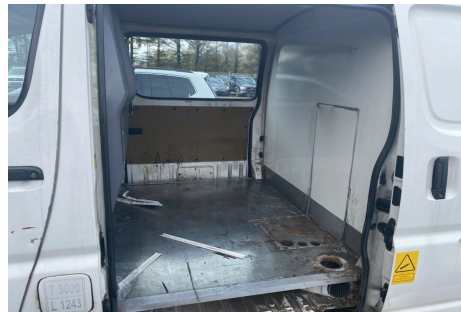

Toyota HiAce · 2,5 · D-4D 102 aut. lang

Pris: 24.990,- ekskl. moms

Type:	Varevogn +Moms
Modelår:	2007
1. indreg:	12/2007
Kilometer:	570.000 km.
Brændstof:	Diesel
Farve:	Hvid
Antal døre:	5

c.lås · el-ruder · stofindtræk · airbag · abs · servo · 1 ejer · service ok fra TOYOTA · 2 skydedøre · det halve er varerum er kølerum..!
kun salg til cvr nr pga km..!

Motor	Ydelse	Transmission	Mål	Økonomi
Volume: 2,5	Effekt: 102 HK.	Gear: Automatgear	Længde: cm.	Tank: l.
Cylinder:	Moment:		Bredde: cm.	Km/l: NaN l.
Antal ventiler:	Topfart: ktm/t.		Højde: cm	Ejerafgift:
	0-100 km/t.: sek.		Vægt: 1.700 kg.	DKK 7.320
				Produktionsår:
				-