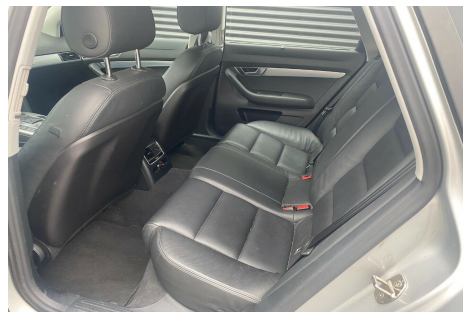

Audi A6 · 2,7 · TDi 180 Avant quattro Tiptr.

Pris: 69.900,-

Type:	Personvogn
Modelår:	2008
1. indreg:	08/2008
Kilometer:	410.000 km.
Brændstof:	Diesel
Farve:	Sølvmetal
Antal døre:	5

17" alufælge · 2 zone klima · køl i handskerum · fjernb. c.lås · fartpilot · kørecomputer · startspærre · udv. temp. måler · sædevarme · højdejust. forsæder · 4x el-ruder · el-soltag · el-spejle m/varme · parkeringssensor (bag) · parkeringssensor (for) · cd/radio · navigation · multifunktionsrat · bagagerumsdækken · armlæn · læderindtræk · læderrat · sportssæder · lygtevasker · tågelygter · xenonlys · 8 airbags · abs · esp · servo · lev. nysynet · service ok · diesel partikel filter