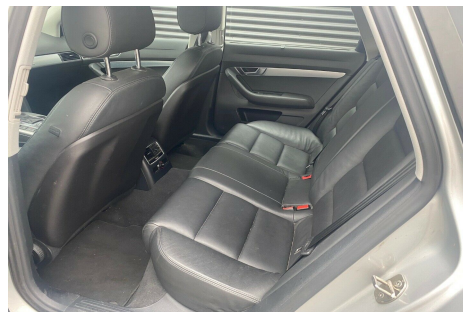

# Audi A6 · 2,7 · TDi 180 Avant quattro Tiptr.

**Pris: 69.900,-**

Type:	Personvogn
Modelår:	2008
1. indreg:	08/2008
Kilometer:	410.000 km.
Brændstof:	Diesel
Farve:	Sølvmetal
Antal døre:	5

17" alufælge · 2 zone klima · køl i handskerum · fjernb. c.lås · fartpilot · kørecomputer · startspærre · udv. temp. måler · sædevarme · højdejust. forsæder · 4x el-ruder · el-soltag · el-spejle m/varme · parkeringssensor (bag) · parkeringssensor (for) · cd/radio · navigation · multifunktionsrat · bagagerumsdækken · armlæn · læderindtræk · læderrat · sportssæder · lygtevasker · tågelygter · xenonlys · 8 airbags · abs · esp · servo · lev. nysynet · service ok · diesel partikel filter