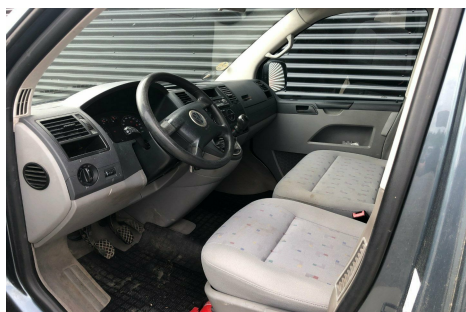

VW Shuttle · 2,5 · TDi 130 10prs

Pris: 69.900,-

Type:	Bus
Modelår:	2004
1. indreg:	12/2003
Kilometer:	382.000 km.
Brændstof:	Diesel
Farve:	Koksmetal
Antal døre:	4

16" alufælge · airc. · fjernb. c.lås · startspærre · fartpilot · højdejust. forsæde · el-ruder · el-spejle · cd/radio · stofindtræk · kopholder · db. airbags · abs · esp · servo · hvide blink · indfarvede kofangere · lev. nysynet · service ok · ENGROSSALG..!!

Motor	Ydelse	Transmission	Mål	Økonomi
Volume: 2,5	Effekt: 130 HK.	Forhjulstræk	Længde: 489 cm.	Tank: 70 l.
Cylinder: 5	Moment: 340	Gear: Manuel gear	Bredde: 190 cm.	Km/l: 12,2 l.
Antal ventiler: 20	Topfart: 168 ktm/t.		Højde: 194 cm	Ejerafgift:
	0-100 km/t.: 15,30 sek.		Vægt: 2.174 kg.	DKK 2.130
				Produktionsår:
				-