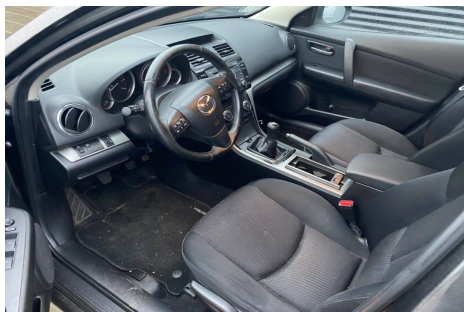

Mazda 6 · 2,2 · DE 163 Advance stc.

Pris: 39.900,-

Type:	Personvogn
Modelår:	2010
1. indreg:	07/2010
Kilometer:	292.000 km.
Brændstof:	Diesel
Farve:	Koksmetal
Antal døre:	5

16" alufælge · fuldaut. klima · fjernb. c.lås · fartpilot · startspærre · udv. temp. måler · sædevarme · højdejust. forsæder · 4x el-ruder · el-spejle m/varme · cd/radio · multifunktionsrat · armlæn · bagagerumsdækken · kopholder · stofindtræk · splitbagsæde · læderrat · tågelygter · 6 airbags · abs · esp · servo · nysynet · service ok

Motor	Ydelse	Transmission	Mål	Økonomi
Volume: 2,2	Effekt: 163 HK.	Forhjulstræk	Længde: 479 cm.	Tank: 64 l.
Cylinder: 4	Moment: 360	Gear: Manuel gear	Bredde: 180 cm.	Km/l: 18,5 l.
Antal ventiler: 16	Topfart: 211 ktm/t.		Højde: 149 cm	Ejeravgift:
	0-100 km/t.: 9,2 sek.		Vægt: 1.475 kg.	DKK 6.160
				Produktionsår:
				-