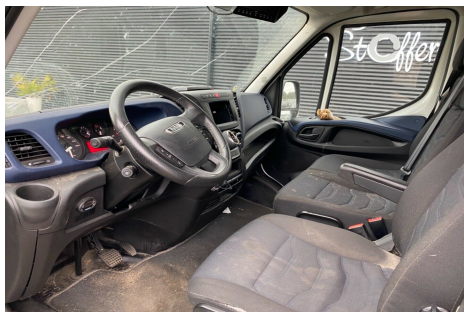

# Iveco Daily · 2,3 · 35S16 16m<sup>3</sup> Van AG8

**Pris: 179.900,- ekskl. moms**

|             |                |
|-------------|----------------|
| Type:       | Varevogn +Moms |
| Modelår:    | 2018           |
| 1. indreg:  | 12/2018        |
| Kilometer:  | 244.000 km.    |
| Brændstof:  | Diesel         |
| Farve:      | Hvid           |
| Antal døre: |                |

fuldaut. klima · fjernb. c.lås · fartpilot · kørecomputer · startspærre · sædevarme · højdejust. forsæder · el-ruder · el-spejle · cd/radio · armlæn · kopholder · stofindtræk · db. airbags · abs · esp · servo · 1 ejer · lev. nysynet · service ok · træk · diesel partikel filter Airbag førerside · Komfortdisplay med serviceinfo · Motor kabinevarmer · tågelygter · Elbetjente sidespejle m. varme · ESP 9 · DAB radio · Fjernbetjent centrallås · Euro 6 · Cruise control · Højdejust. førersæde · opv. · affj. · Klimaanlæg · Åben opbevaring med holder til tablet eller smartphone og USB opladning · DAB radio med integrerede funktioner via bluetooth (APP - Business UP) · Polstret hovedstøtte i tekstil · Læderrat